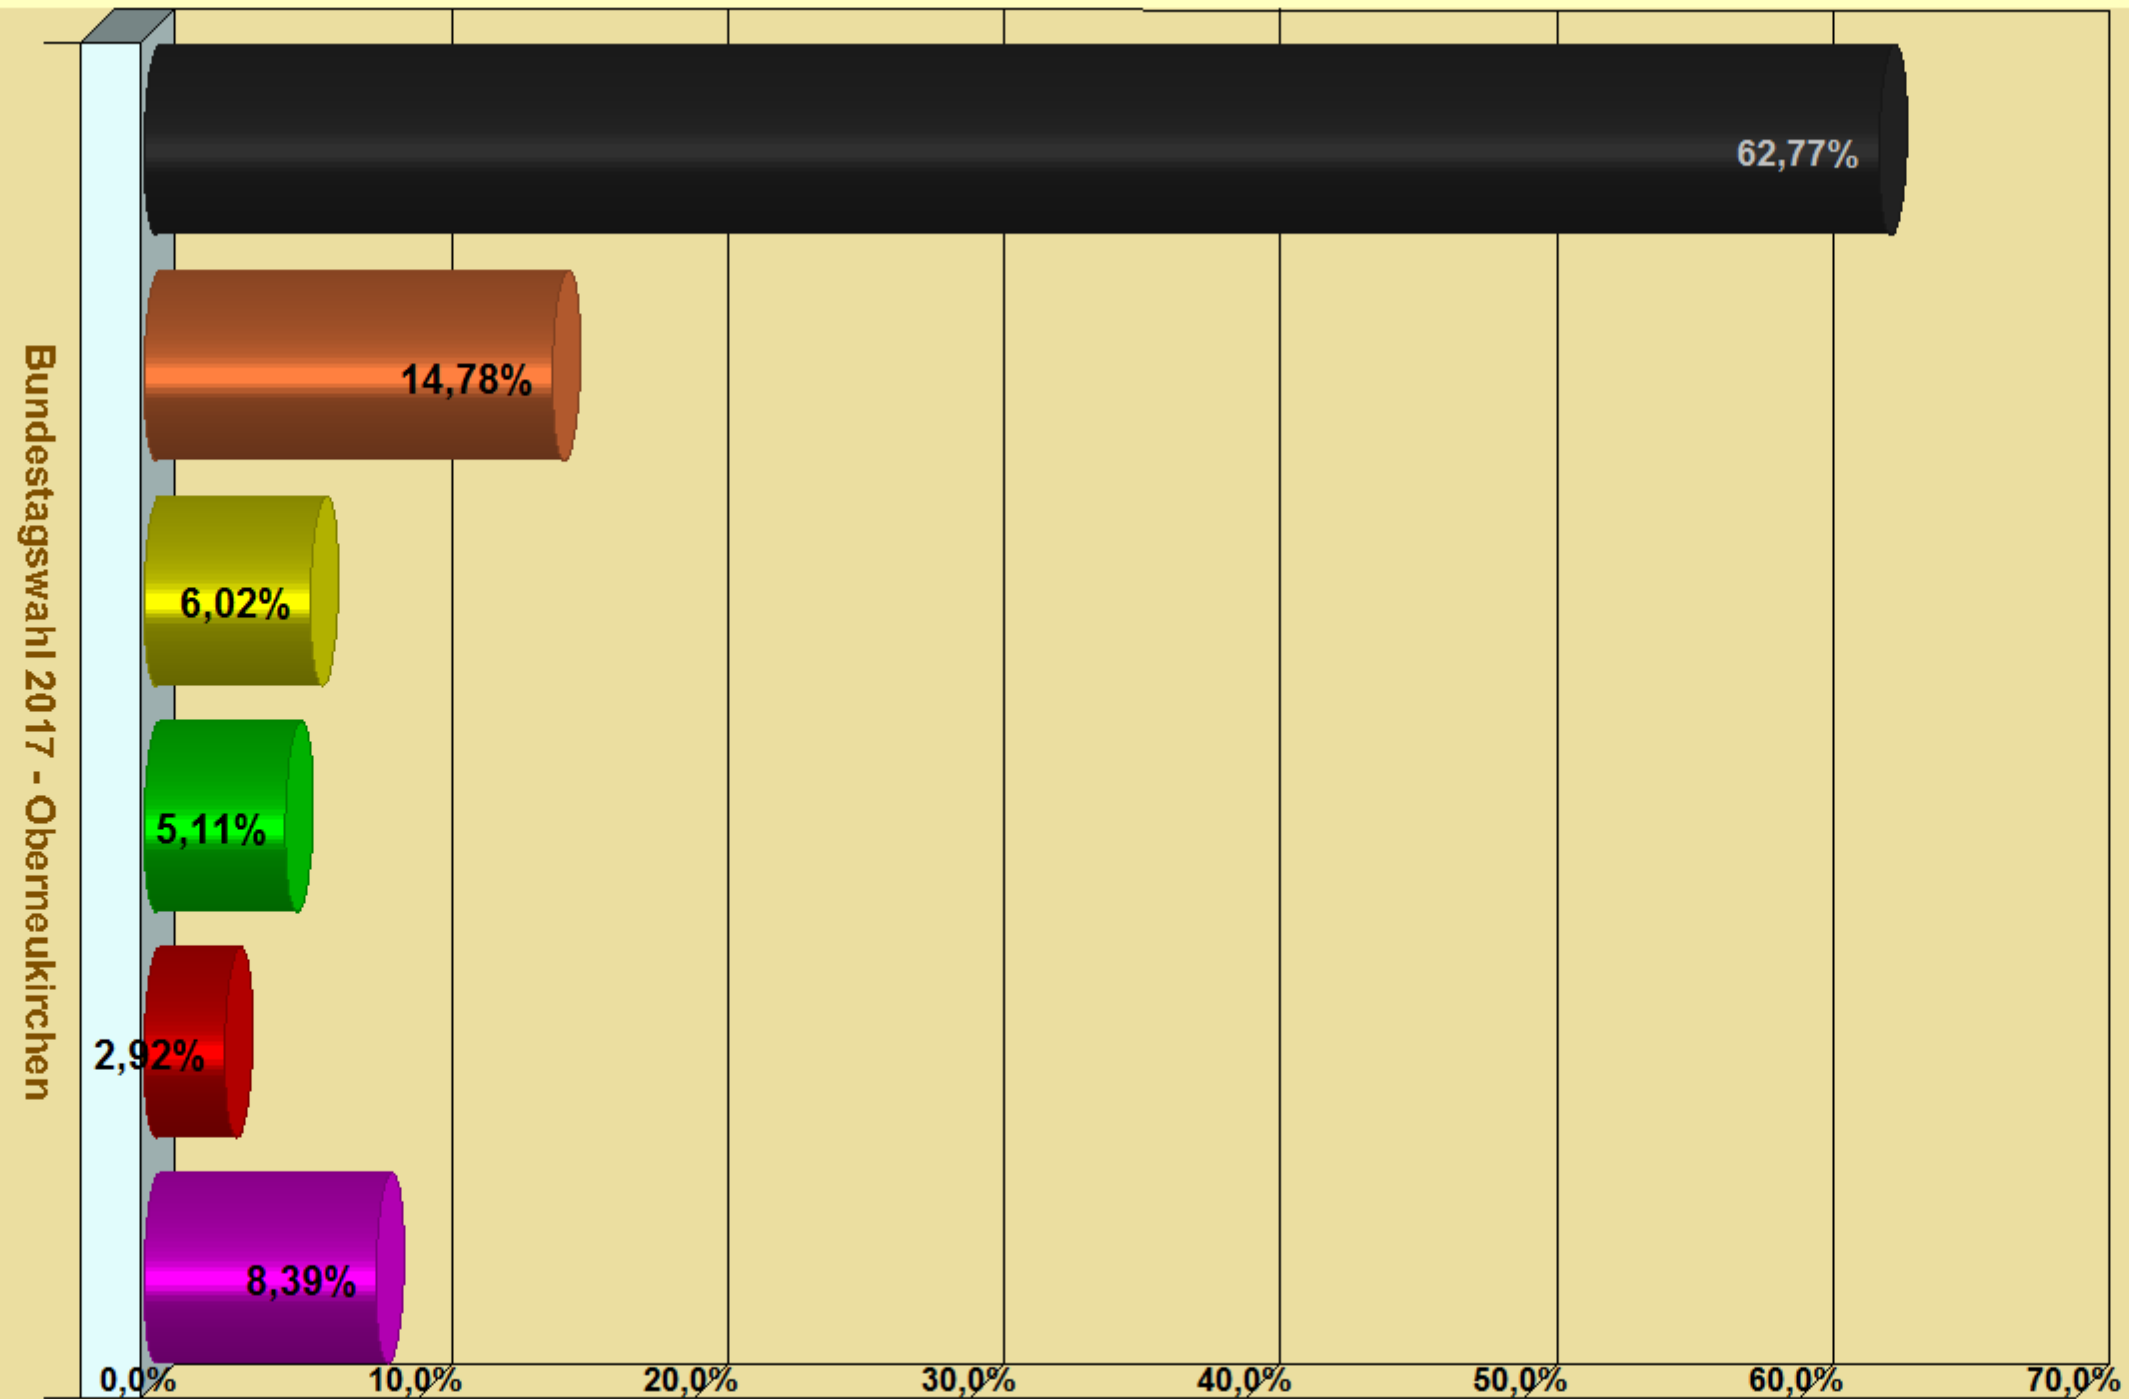

Schnellmeldung zur Bundestagswahl 2017 - Oberneukirchen vom 24.09.2017 - Zweitstimmen
Wahlkreis 213 Altötting

Basis: 2 von 2 Wahlbezirken
Wahlbeteiligung: 83,43%

■ CSU
■ AfD
■ FDP

■ GRÜNE
■ SPD
■ Sonstige