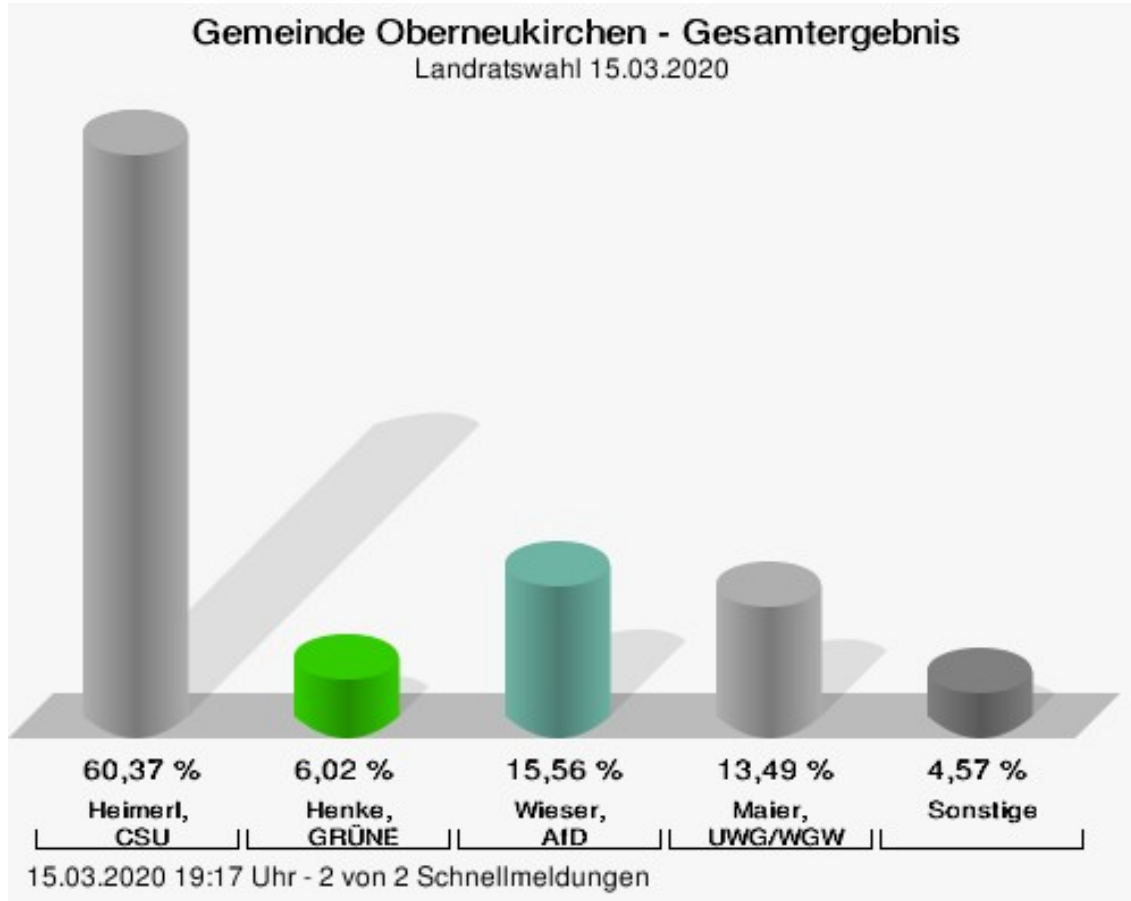

Landratswahl 15.03.2020 Gemeinde Oberneukirchen

	Anzahl	Prozent
Heimerl, CSU	291	60,37 %
Henke, GRÜNE	29	6,02 %
Wieser, AfD	75	15,56 %
Kölbl, SPD	17	3,53 %
Corticelli, FDP	5	1,04 %
Maier, UWG/WGW	65	13,49 %

Heimerl, CSU = Heimerl, Christlich-Soziale Union in Bayern e. V.

Henke, GRÜNE = Henke, BÜNDNIS 90/DIE GRÜNEN

Wieser, AfD = Wieser, Alternative für Deutschland

Maier, UWG/WGW = Maier, Unabhängige Wählergemeinschaft im Landkreis Mühldorf a. Inn/ Wählergemeinschaft Landkreis Mühldorf-West