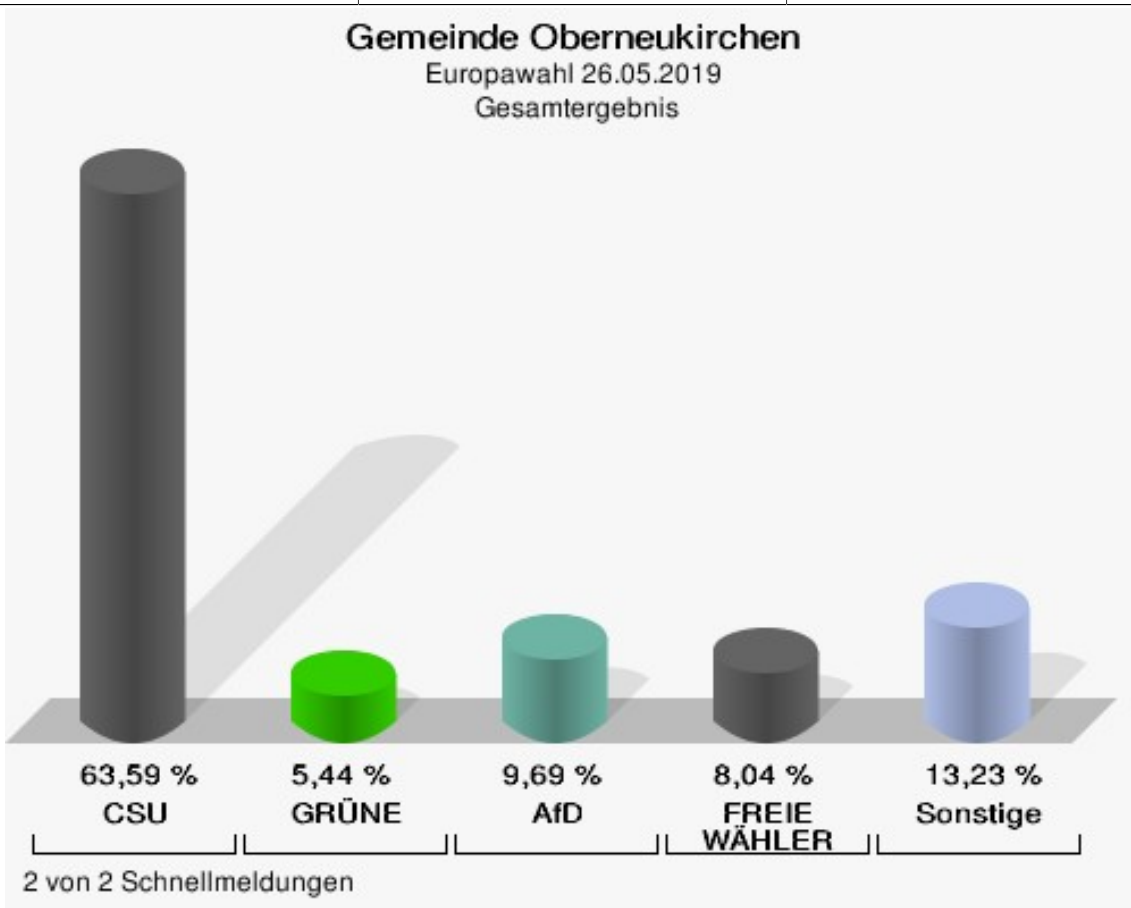

Europawahl 26.05.2019 Gemeinde Oberneukirchen

	Anzahl	Prozent
Wahlberechtigte	660	
Wähler/innen	423	64,09 %
ungültige Stimmen	0	0,00 %
gültige Stimmen	423	100,00 %
CSU	269	63,59 %
SPD	11	2,60 %
GRÜNE	23	5,44 %
AfD	41	9,69 %
FREIE WÄHLER	34	8,04 %
FDP	10	2,36 %
DIE LINKE	9	2,13 %
ÖDP	7	1,65 %
BP	3	0,71 %
PIRATEN	0	0,00 %
Tierschutzpartei	2	0,47 %
NPD	1	0,24 %
Die PARTEI	7	1,65 %
FAMILIE	0	0,00 %
Volksabstimmung	1	0,24 %
DKP	0	0,00 %
MLPD	0	0,00 %
SGP	0	0,00 %
TIERSCHUTZ hier!	0	0,00 %
Tierschutzallianz	0	0,00 %
Bündnis C	2	0,47 %
BIG	0	0,00 %
BGE	0	0,00 %
DIE DIREKTE!	0	0,00 %
Demokratie in Europa - DiEM25	0	0,00 %
III. Weg	0	0,00 %
Die Grauen	0	0,00 %
DIE RECHTE	0	0,00 %
DIE VIOLETTEN	0	0,00 %
LIEBE	0	0,00 %
DIE FRAUEN	0	0,00 %
Graue Panther	0	0,00 %
LKR - Bernd Lucke und die Liberal-Konservativen Reformer	0	0,00 %

	Anzahl	Prozent
MENSCHLICHE WELT	0	0,00 %
NL	0	0,00 %
ÖkoLinX	0	0,00 %
Die Humanisten	0	0,00 %
PARTEI FÜR DIE TIERE	3	0,71 %
Gesundheitsforschung	0	0,00 %
Volt	0	0,00 %

Gemeinde Oberneukirchen
Europawahl 2019 - Europawahl 2014
Gewinne und Verluste Gesamtergebnis