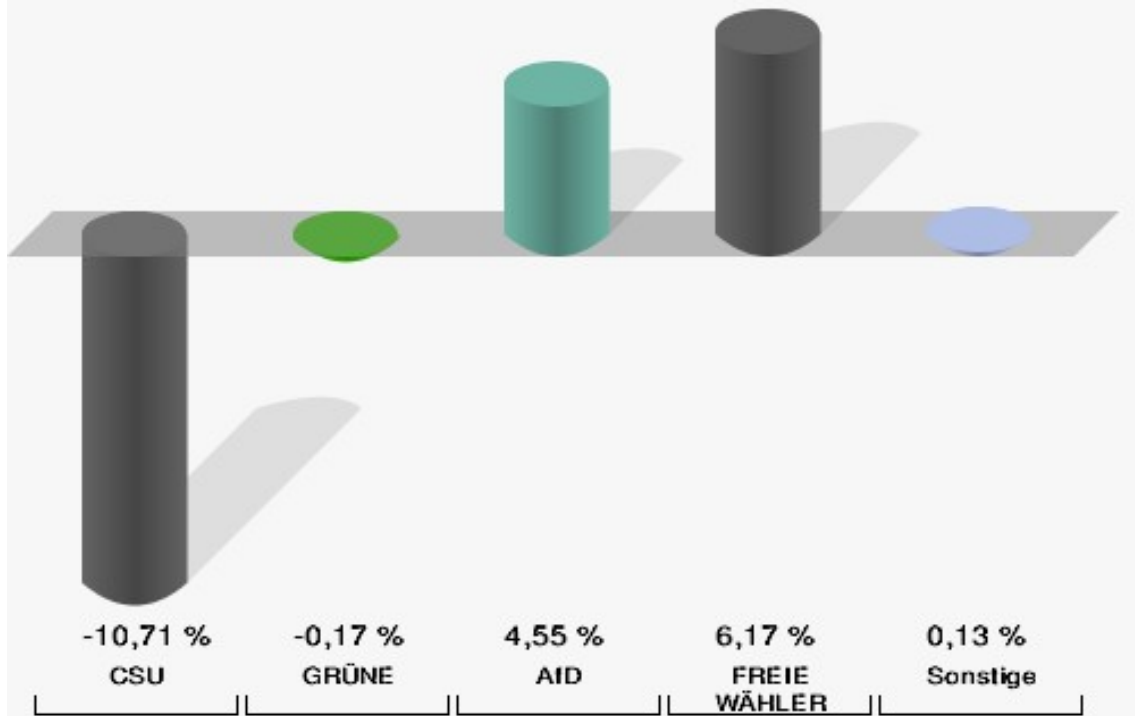

Europawahl 26.05.2019 Gemeinde Oberneukirchen

	Anzahl	Prozent
Wahlberechtigte	660	
Wähler/innen	423	64,09 %
ungültige Stimmen	0	0,00 %
gültige Stimmen	423	100,00 %
CSU	269	63,59 %
SPD	11	2,60 %
GRÜNE	23	5,44 %
AfD	41	9,69 %
FREIE WÄHLER	34	8,04 %
FDP	10	2,36 %
DIE LINKE	9	2,13 %
ÖDP	7	1,65 %
BP	3	0,71 %
PIRATEN	0	0,00 %
Tierschutzpartei	2	0,47 %
NPD	1	0,24 %
Die PARTEI	7	1,65 %
FAMILIE	0	0,00 %
Volksabstimmung	1	0,24 %
DKP	0	0,00 %
MLPD	0	0,00 %
SGP	0	0,00 %
TIERSCHUTZ hier!	0	0,00 %
Tierschutzallianz	0	0,00 %
Bündnis C	2	0,47 %
BIG	0	0,00 %
BGE	0	0,00 %
DIE DIREKTE!	0	0,00 %
Demokratie in Europa - DiEM25	0	0,00 %
III. Weg	0	0,00 %
Die Grauen	0	0,00 %
DIE RECHTE	0	0,00 %
DIE VIOLETTEN	0	0,00 %
LIEBE	0	0,00 %
DIE FRAUEN	0	0,00 %
Graue Panther	0	0,00 %
LKR - Bernd Lucke und die Liberal-Konservativen Reformer	0	0,00 %

	Anzahl	Prozent
MENSCHLICHE WELT	0	0,00 %
NL	0	0,00 %
ÖkoLinX	0	0,00 %
Die Humanisten	0	0,00 %
PARTEI FÜR DIE TIERE	3	0,71 %
Gesundheitsforschung	0	0,00 %
Volt	0	0,00 %

Gemeinde Oberneukirchen
Europawahl 2019 - Europawahl 2014
Gewinne und Verluste Gesamtergebnis