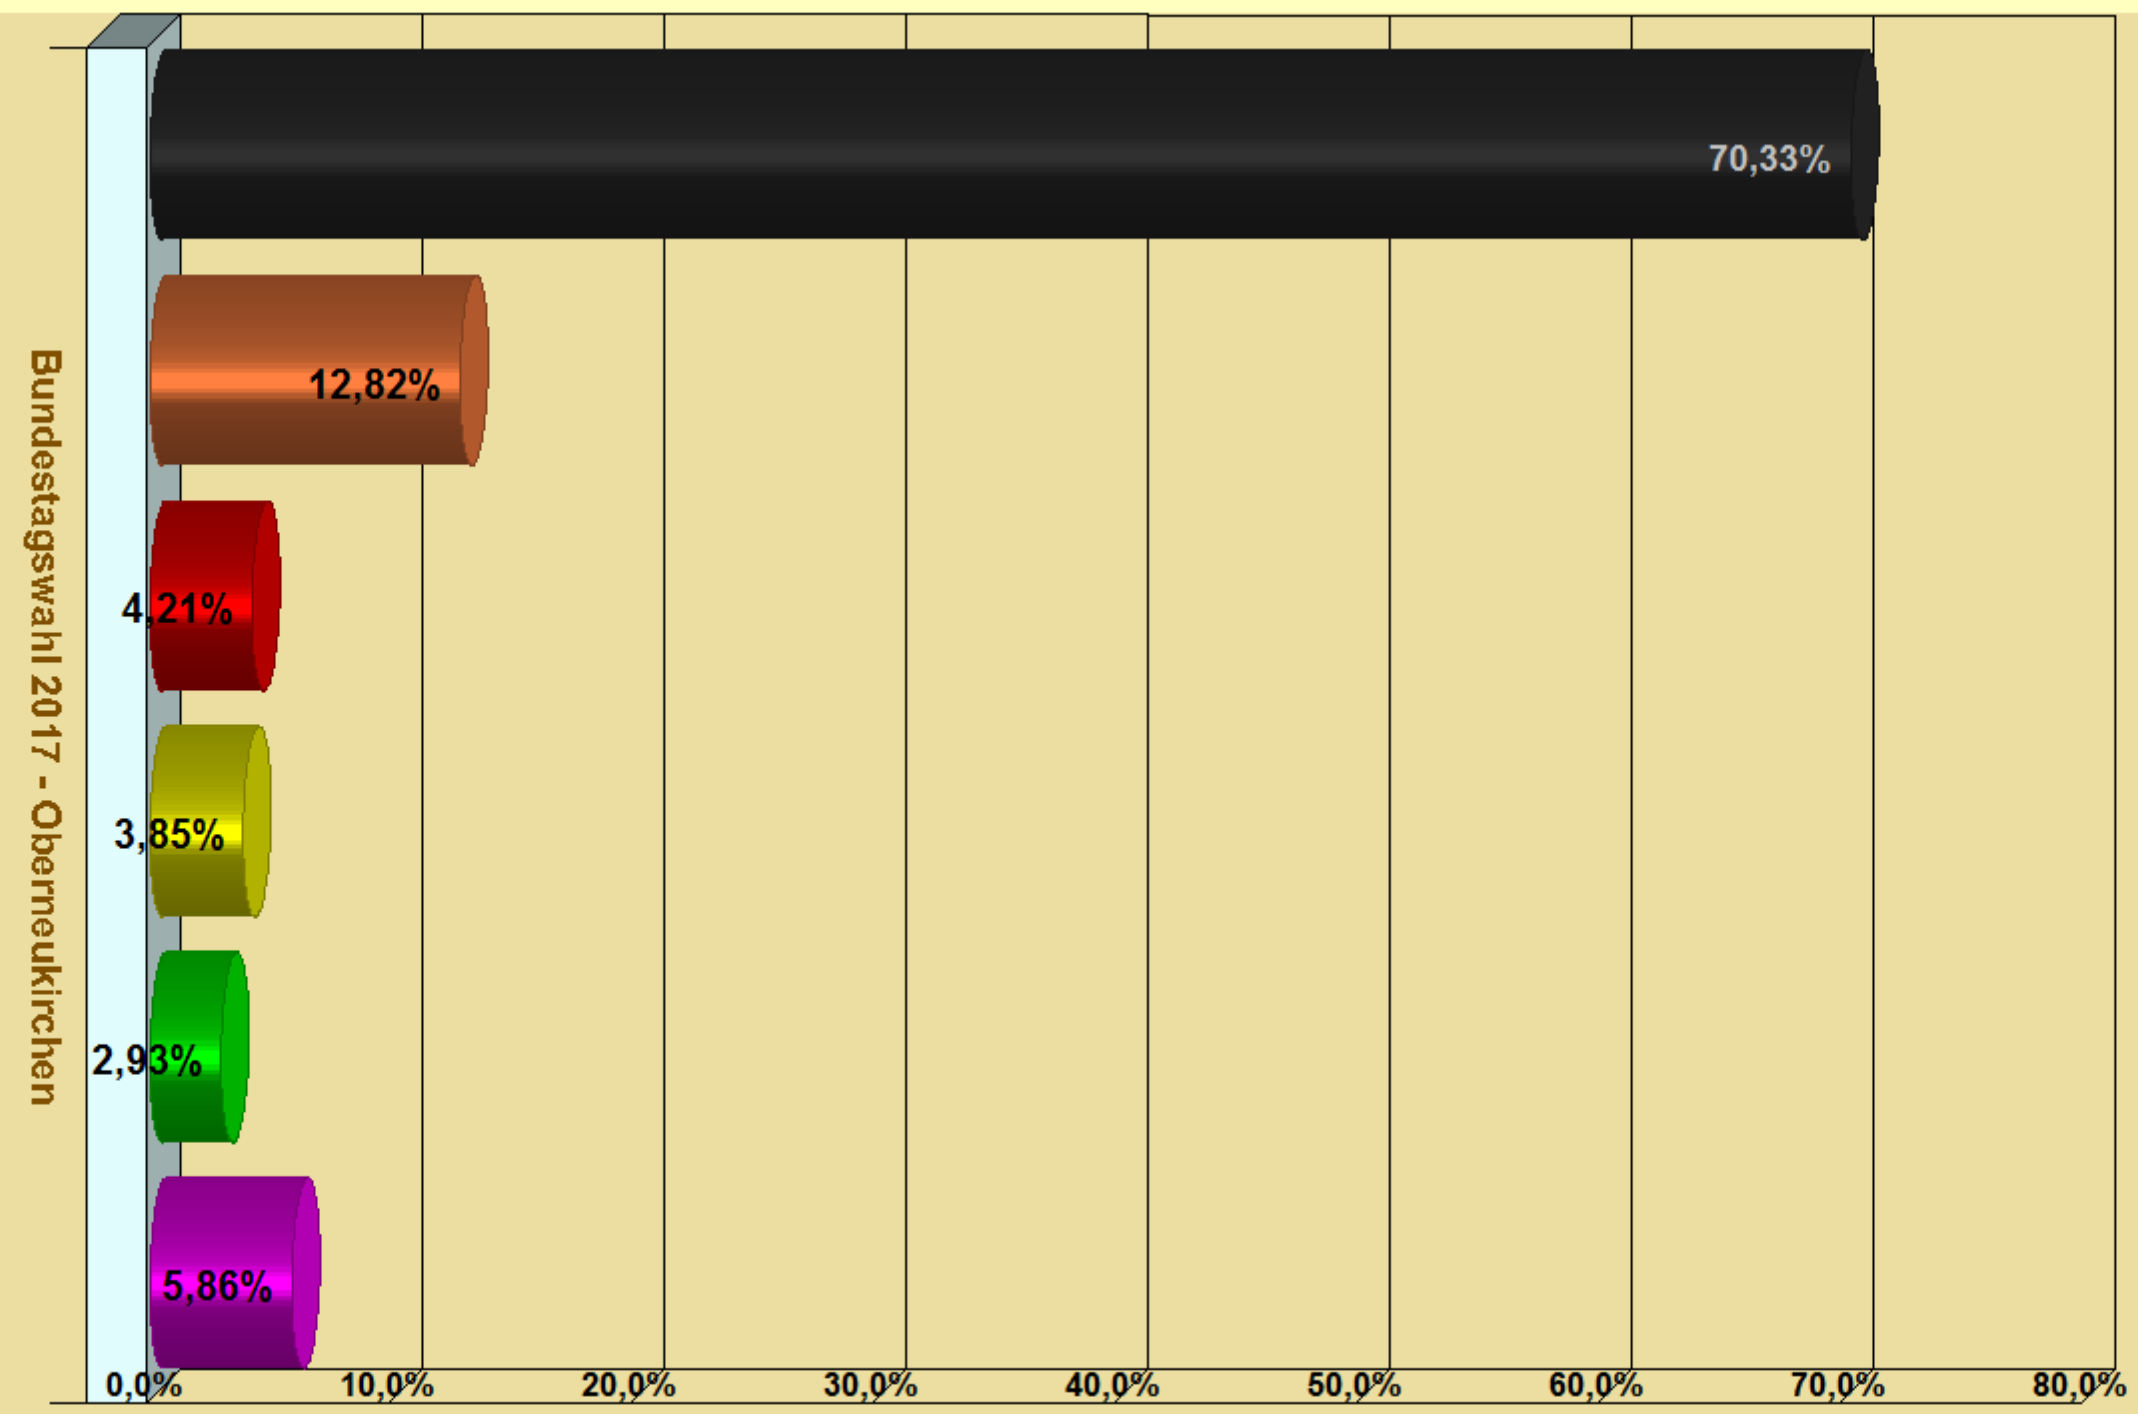

Schnellmeldung zur Bundestagswahl 2017 - Oberneukirchen vom 24.09.2017 - Erststimmen
Wahlkreis 213 Altötting

Basis: 2 von 2 Wahlbezirken
Wahlbeteiligung: 83,43%

- Mayer Stephan
- Multusch Oliver
- Heidrich Annette Mathilde
- Bubendorfer-Licht Sandra Maria
- Uldahl Peter
- Sonstige