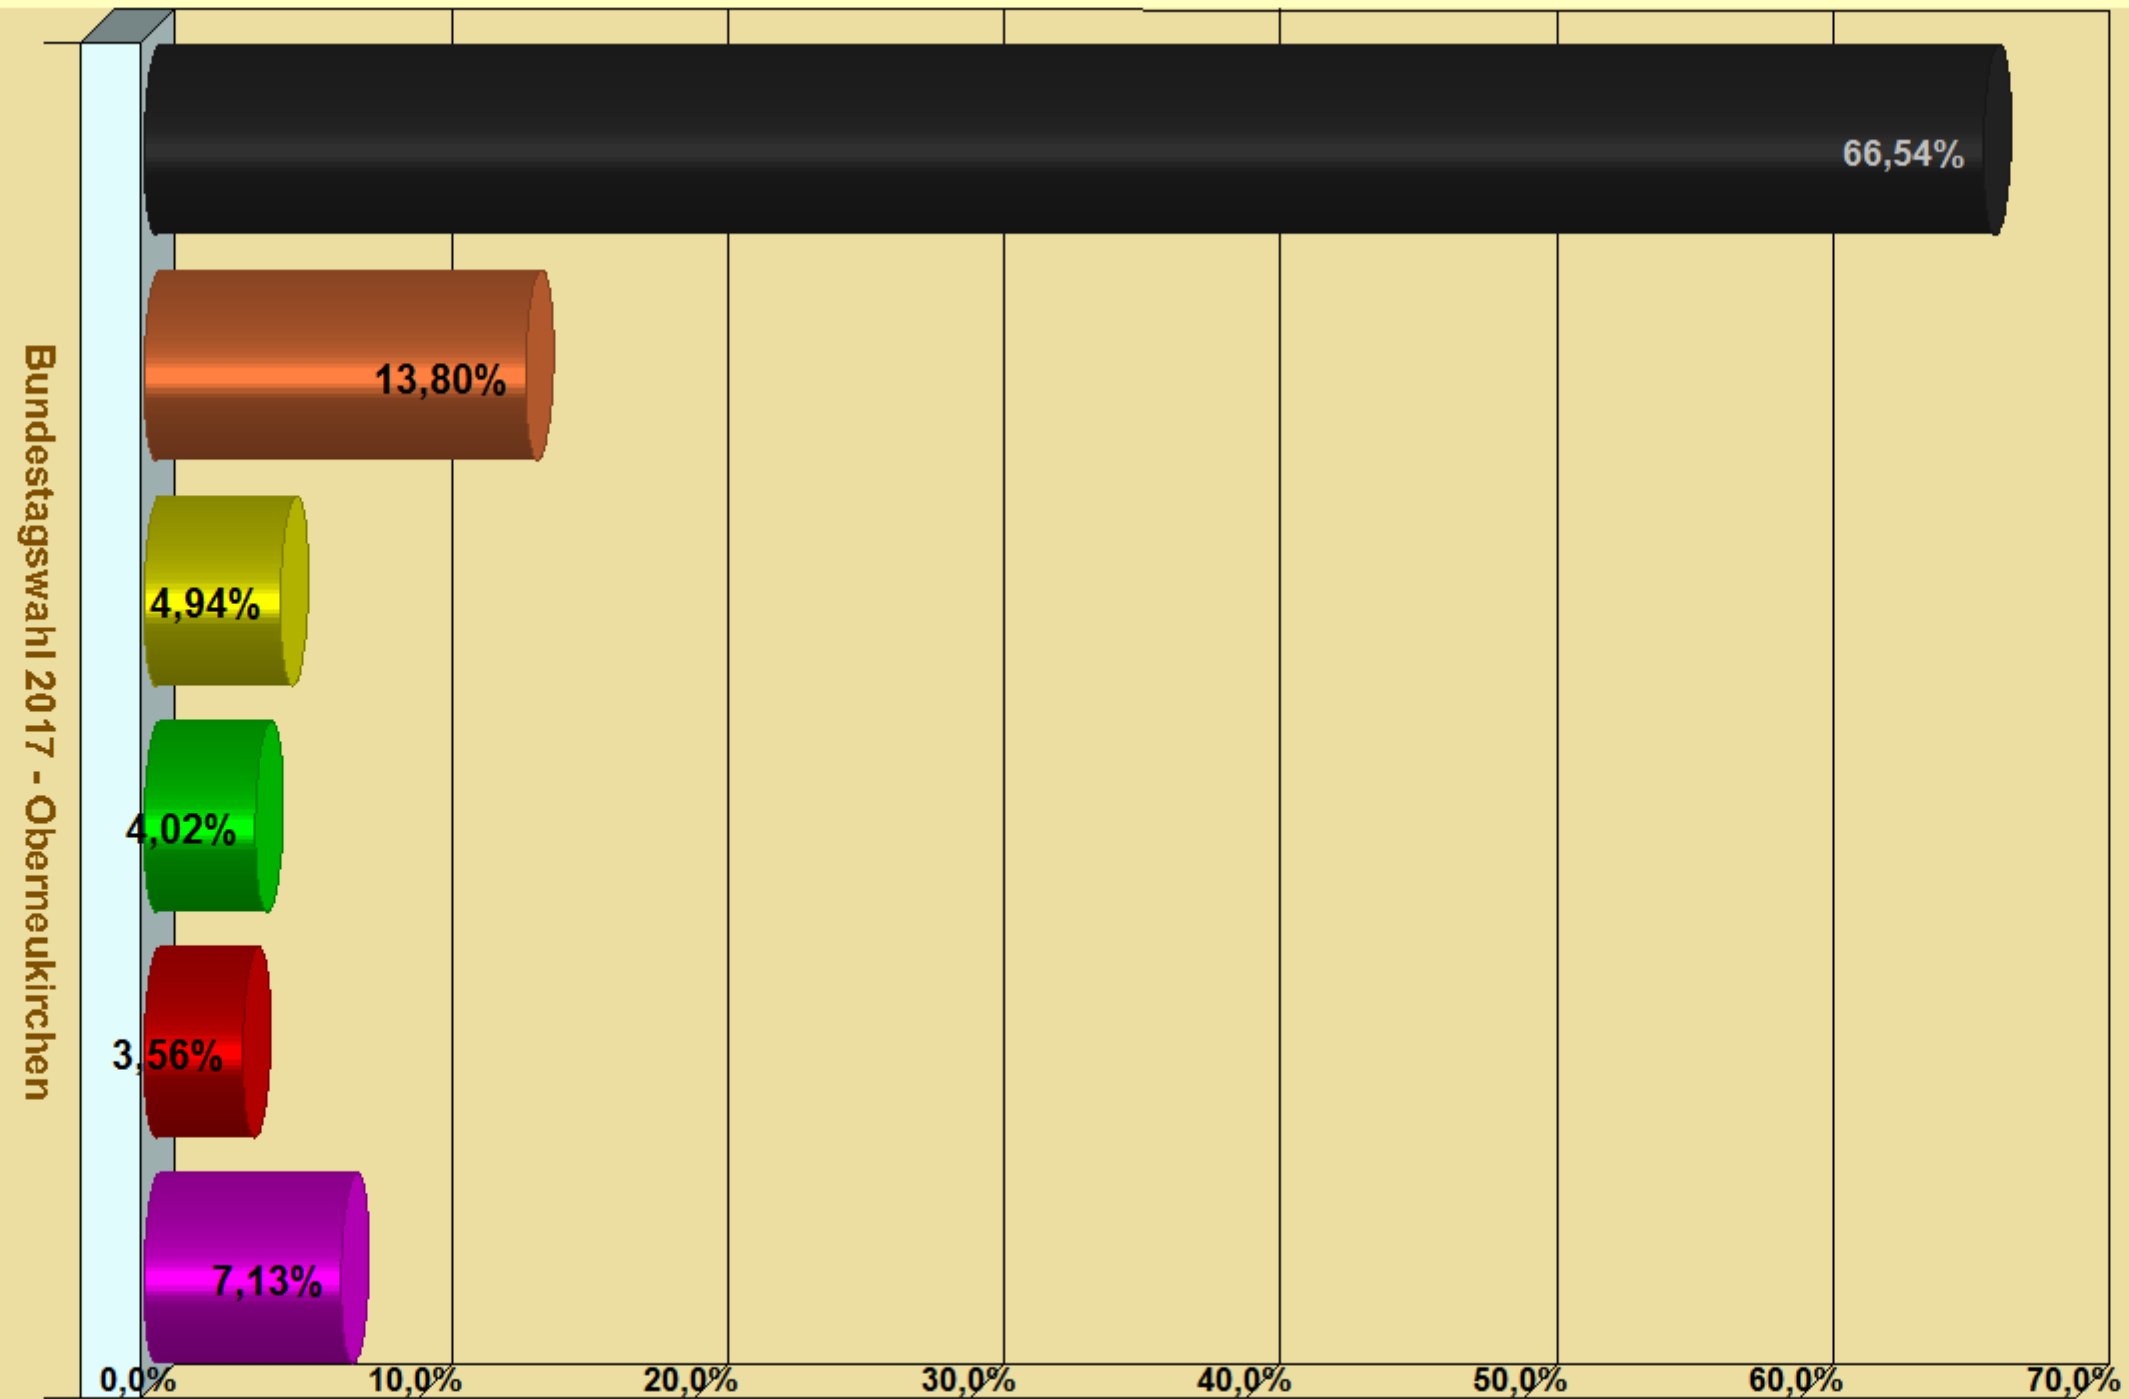

Schnellmeldung zur Bundestagswahl 2017 - Oberneukirchen vom 24.09.2017 - Gesamtstimmen  
Wahlkreis 213 Altötting

Basis: 2 von 2 Wahlbezirken  
Wahlbeteiligung: 83,43%

■ CSU  
■ AfD  
■ FDP

■ GRÜNE  
■ SPD  
■ Sonstige